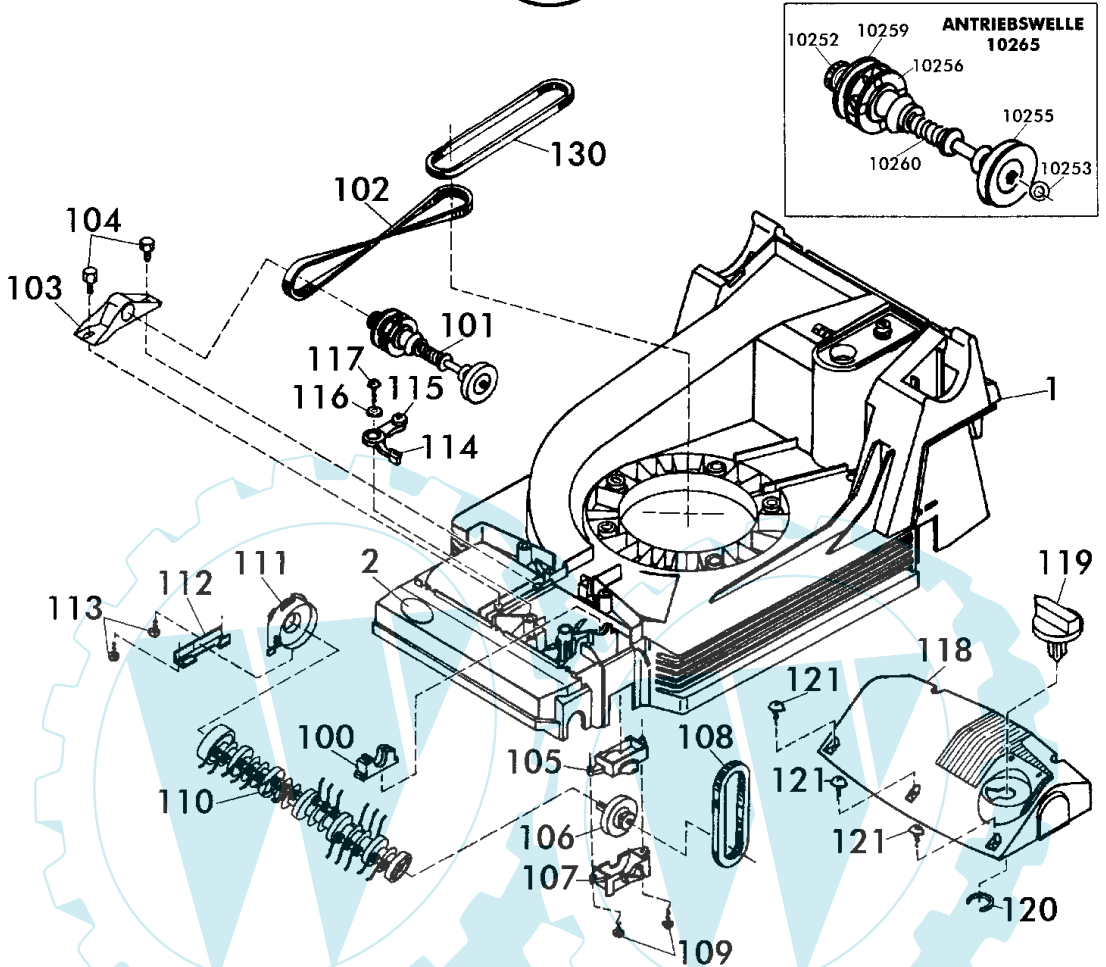

3/5
030

Benzin-HATTRICK MulchCut
mit Radantrieb

40 BHR MulchCut
Art. 78215 Mod.99/00

Brill - GARTENGERÄTE GMBH * POSTFACH 3161 * D- 58422 WITTEN

POS. REF.NO.	BEST.-NR. PART-NO.	BEZEICHNUNG DESCRIPTION	Stck Qty.	POS. REF.NO.	BEST.-NR. PART-NO.	BEZEICHNUNG DESCRIPTION	Stck Qty.
POS. NO.PIECE	NO.PIECE	DESIGNATION	Qty.	POS. NO.PIECE	NO.PIECE	DESIGNATION	Qty.
1	10539	GEHÄUSE 40 BHR	1	111	10238	LAGERSCHILD	1
2	10571	BRILL-LOGO (KSTST-PLATTE)	1	112	10791	KLEMMHALTER ESK	1
100	10510	LAGERSCHALE, OBEN	1	113	06823	SCHRAUBE DIN 7981-4,2x22	2
101	10265	ANTRIEBSWELLE KPL 40	1	114+115	11064	SCHALTHEBEL KPL. 78070	1
102	10241	KEILRIEMEN, LANG FO 8 X 660 LI	1	115	10834	GLEITRING 78090/78110	1
103	10243	LAGERBOCK RAL9005	1	116	06843	SCHEIBE DIN 9021-B5,3	1
104	10948	PT-SCHRAUBE KA70X25	2	117	10268	SCHRAUBE D7981-4,8X19	1
105	10509	LAGERSCHALE, UNTEN	1	118	10236	ABDECKUNG 40 RAL2002	1
106	10266	ABTRIEBSWELLE KOMPL	1	119	10237	SCHALTKNOPF RAL 6001	1
107	10239	RIEMENABDECKUNG	1	120	10564	SEEGER-HM-RING H24	1
108	10242	KEILRIEMEN, KURZ FO Z8-300Li	1	121	10368	SCHRAUBE D7981-6,3X25	5
109	08541	SCHRAUBE D 7981-4,2X32	2	130	10004	POLY-V-RIEMEN J660/2	1
110	10264	PFLEGEWALZE 40cm KPL.MONT.(78352)	1				

40 BHR MulchCut
Art. 78215 Mod.99/00