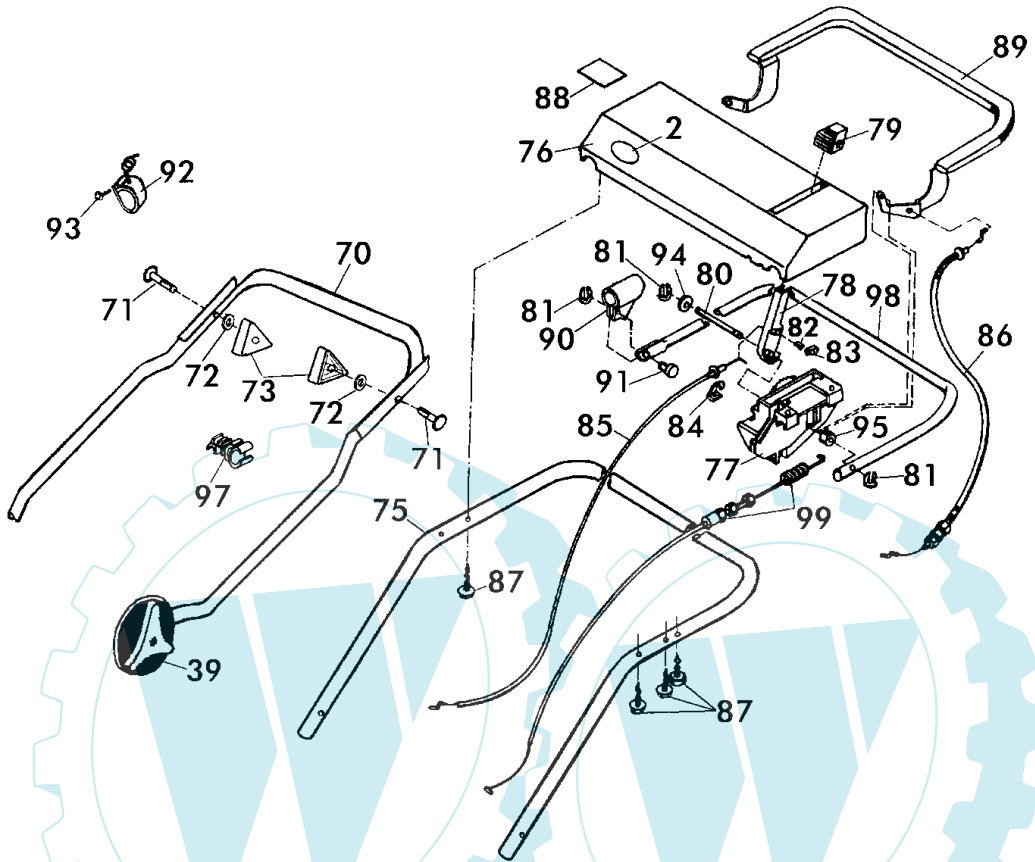

Brill - GARTENGERÄTE GMBH * POSTFACH 3161 * D- 58422 WITTEN

POS. REF.NO. POS.	BEST.-NR. PART-NO. NO.PIECE	BEZEICHUNG DESCRIPTION DESIGNATION	Stck Qty. Qte.	POS. REF.NO. POS.	BEST.-NR. PART-NO. NO.PIECE	BEZEICHUNG DESCRIPTION DESIGNATION	Stck Qty. Qte.
BG	11578	GEST.-OBERTEIL 40BHR-MC KPL.	1	84	10584	KLAMMER Z.GASZUG	1
2	10571	BRILL-LOGO (KSTST-PLATTE)	1	85	10234	BOWDENZUG / GAS 40 BH	1
39	08287	GELENKSPANNGRIF	2	86	09966	BOWDENZUG / BREMSE	1
70	10993	GESTÄNGE-UNTERTEIL 40/46	1	87	09083	PT-SCHRAUBE S-1447-K 60x25	4
71	09191	FORMSCHRAUBE 8x47	2	88	10657	BEDIENUNGS-AUFKLEBER	1
72	06465	SCHEIBE DIN 125-A8,4	2	89	09985	BREMSBÜGEL KOMPL.	1
73	08288	HOLMSpannGRIF	2	90	09106	BÜGELLAGER, SCHWARZ	1
75	09398	GESTÄNGEHOLM-OBERTEIL LOSE	1	91	09982	BOLZEN, VERZ.	1
76	09077	BEDIENPANEL, LOSE (NEUTRAL)	1	92	10953	UMLENKHALTER	1
77	10064	LAGERBOCK 78545, GEBOHRT	1	93	08722	SCHRAUBE DIN 7981-3,5x13	1
78	09079	STELLTEIL, SCHWARZ	1	94	06464	SCHEIBE DIN 125-A6,4	1
79	09080	KNAUF Z.STELLTEIL	1	95	10161	ABSTANDSBUCHSE 78545	1
80	09998	BOLZEN, VERZ. (BR,BHR)	1	97	08787	KLEMMHALTER RAL9005	1
81	08656	KL-SICHERUNG	3	98	10038	KUPPLUNGSBÜGEL 78545 GEP.	1
82	09082	DRUCKFEDER LOSE	1	99	09977	BOWDENZUG / RADANTRIEB KPL.	1
83	09081	DRUCKSTÜCK LOSE	1