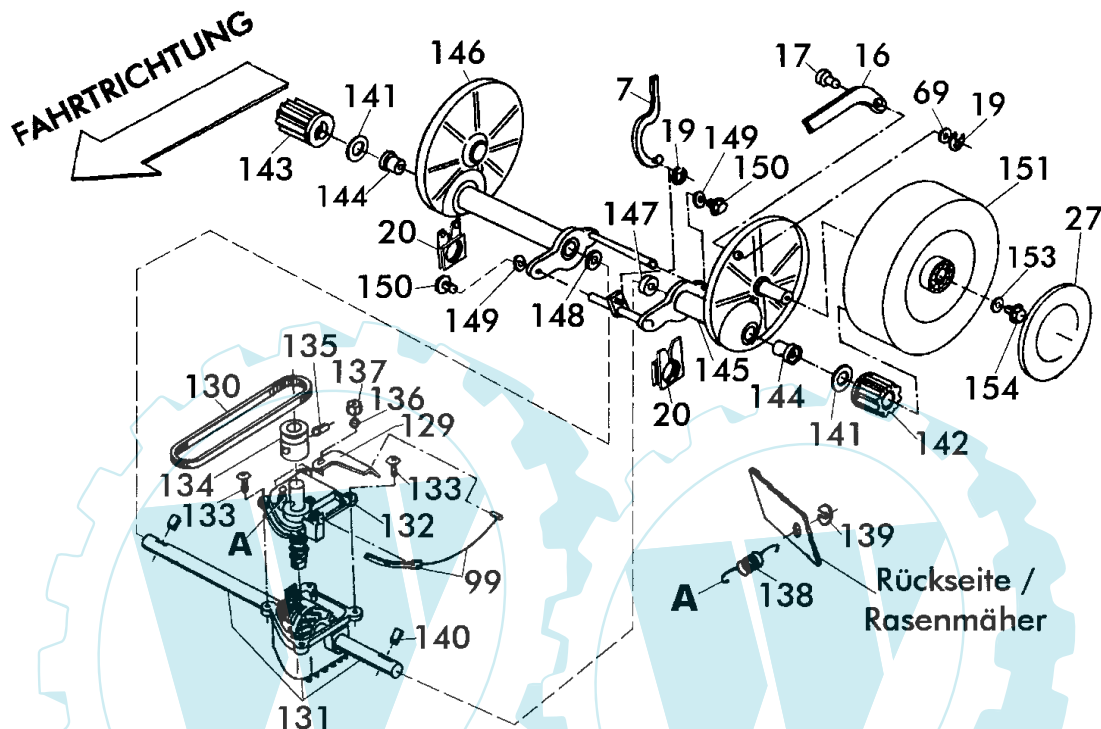

5/5
030

Benzin-HATTRICK MulchCut
mit Radantrieb

40 BHR MulchCut
Art. 78215 Mod.99/00

Brill - GARTENGERÄTE GMBH * POSTFACH 3161 * D- 58422 WITTEN

POS. REF.NO. POS.	BEST.-NR. PART-NO. NO.PIECE	BEZEICHNUNG DESCRIPTION DESIGNATION	Stck Qty. Qte.	POS. REF.NO. POS.	BEST.-NR. PART-NO. NO.PIECE	BEZEICHNUNG DESCRIPTION DESIGNATION	Stck Qty. Qte.
7	09988	ZUGSTANGE, LOSE 78545	1	139	10196	SCHEIBE ZUR ZUGFEDER	1
16	10331	VERBINDUNGSSTANGE 40, LOSE	1	140	09973	SPERRHAKEN	2
17	10427	ZUGBOLZEN	2	141	00930	ANLAUFSCHLEIBE (REAL 33)	2
19	10574	SI-RING D6799-6	3	142	10758	SPERRZAHNRAD RTS./LKS.	1
20	09045	LAGERSCHALE, HINTEN	2	143	10758	SPERRZAHNRAD RTS./LKS.	1
27	08601	RADKAPPE, HINTEN 195	2	144	10063	LAGERBUCHSE 12,2	2
69	09674	SCHEIBE DIN 6902-A7,4	1	145-146	10521	HÜLLROHR KOMPL 78215	1
99	09977	BOWDENZUG / RADANTRIEB KPL.	1	147	10000	RING 78545	1
130	10004	POLY-V-RIEMEN J660/2	1	148	06461	SCHEIBE DIN 125-A13	2
BG	10971	GETRIEBE BR1-0001 HA	1	149	10441	SICHERUNGSSCHEIBE S5	2
134	10001	POLY-V-RIEMENSCHLEIBE	1	150	06635	SKT-SCHRAUBE DIN 933-5x16	2
135	10365	SPANNHÜLSE DIN 1481-5x32	1	151	11299	ANTRIEBSRAD/K-LAGER D=195 KPL.	2
136	06467	U-SCHLEIBE DIN 126-5,5	1	153	11329	KLEMMRING SBF1815Y	2
137	06506	SKT-MUTTER D0555-M5	1	154	09199	TT-SCHRAUBE M6x16	2
138	09996	ZUGFEDER 78545	1				